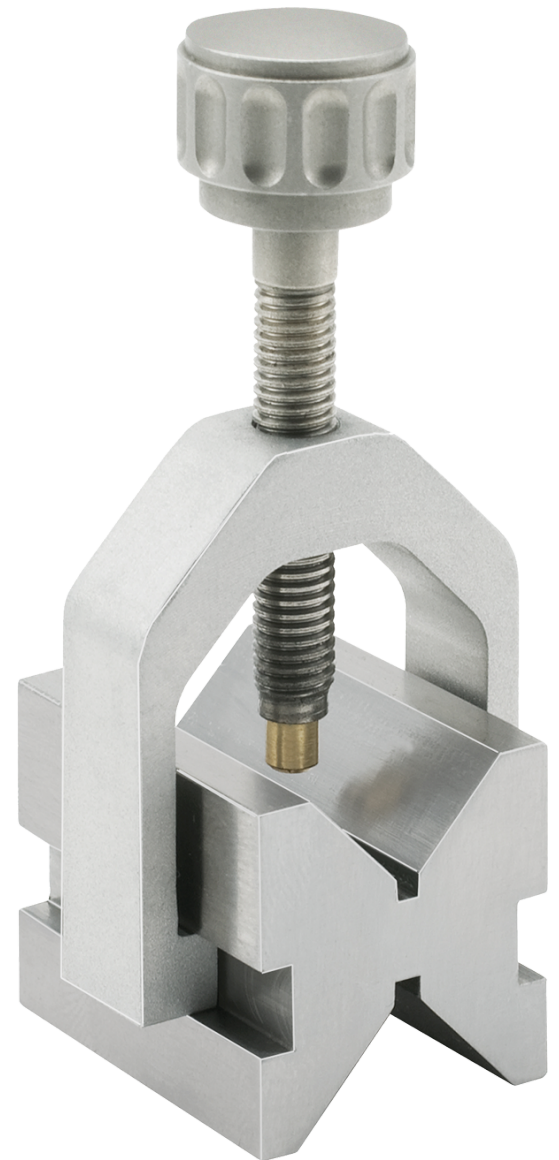

Kontrollprisma mit Klemmbügel.

## Lieferumfang

- 1 Kontrollprisma mit Bedienungsanleitung

### Ausführung

- Durchgehärtet

- Komplett präzisionsgeschliffen

#### Genauigkeit

- Rechtwinkligkeit 0,01mm
- Parallelität 0,01mm

Ausführung	Nummer	L [mm]	B [mm]	H [mm]	Max. Ø [mm]
Kontrollprisma	B900500835	25	20	20	18

Hinweis: Ihre ausgewählten Varianten sind orange markiert.